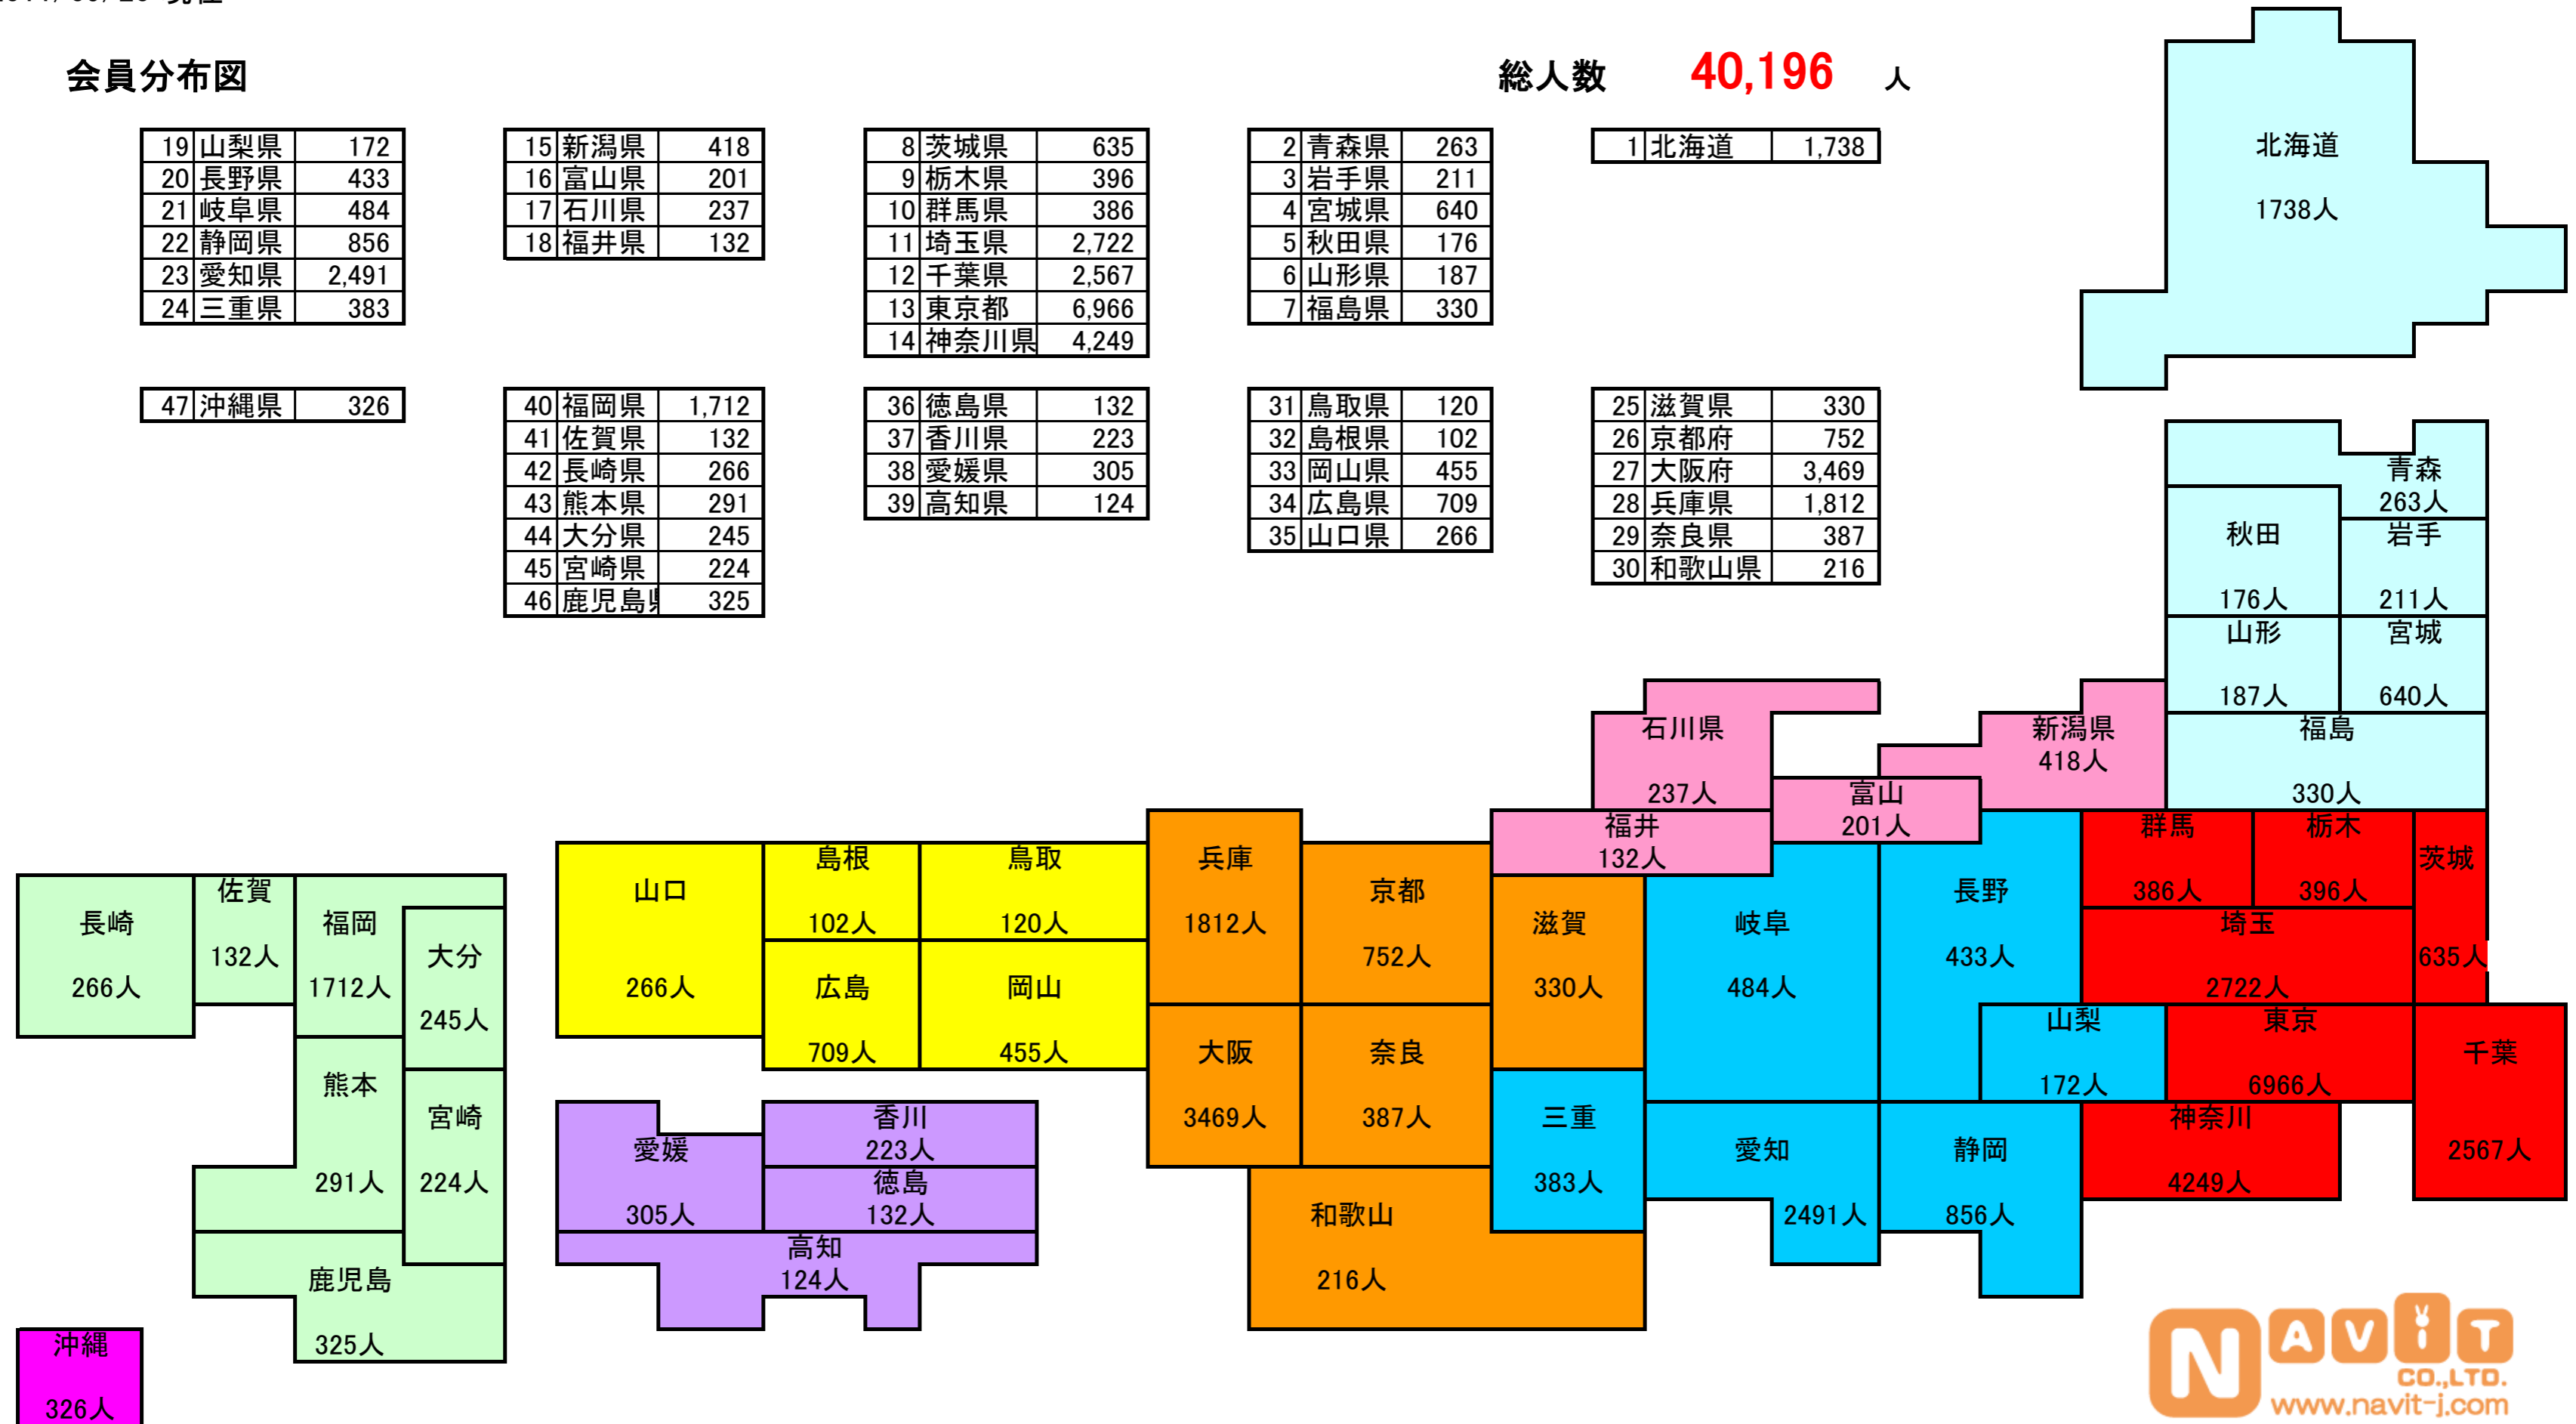

2	青森県	263
3	岩手県	211
4	宮城県	640
5	秋田県	176
6	山形県	187
7	福島県	330

1	北海道	1,738
---	-----	-------

47	沖縄県	326
----	-----	-----

40	福岡県	1,712
41	佐賀県	132
42	長崎県	266
43	熊本県	291
44	大分県	245
45	宮崎県	224
46	鹿児島県	325

36	徳島県	132
37	香川県	223
38	愛媛県	305
39	高知県	124

31	鳥取県	120
32	島根県	102
33	岡山県	455
34	広島県	709
35	山口県	266

25	滋賀県	330
26	京都府	752
27	大阪府	3,469
28	兵庫県	1,812
29	奈良県	387
30	和歌山県	216

都道府県	市区町村	人数
北海道	札幌市中央区	109
北海道	札幌市北区	129
北海道	札幌市東区	122
北海道	札幌市白石区	101
北海道	札幌市豊平区	130
北海道	札幌市南区	67
北海道	札幌市西区	88
北海道	札幌市厚別区	58
北海道	札幌市手稲区	64
北海道	札幌市清田区	62
北海道	函館市	84
北海道	小樽市	40
北海道	旭川市	89
北海道	室蘭市	24
北海道	釧路市	42
北海道	帯広市	37
北海道	北見市	27
北海道	夕張市	1
北海道	岩見沢市	21
北海道	網走市	4
北海道	留萌市	2
北海道	苫小牧市	50
北海道	稚内市	8
北海道	美唄市	9
北海道	芦別市	3
北海道	江別市	48
北海道	赤平市	2
北海道	紋別市	4
北海道	士別市	3
北海道	名寄市	3
北海道	三笠市	4
北海道	根室市	5
北海道	千歳市	33
北海道	滝川市	9
北海道	砂川市	1
北海道	深川市	4
北海道	富良野市	4
北海道	登別市	12
北海道	恵庭市	30
北海道	北広島市	24
北海道	石狩市	20
北海道	北斗市	9
北海道	石狩郡当別町	11
北海道	石狩郡新篠津村	2
北海道	松前郡松前町	1
北海道	亀田郡七飯町	3
北海道	二世郡八雲町	3
北海道	山越郡長万部町	3
北海道	檜山郡江差町	1
北海道	檜山郡江差町	2
北海道	檜山郡上ノ国町	1
北海道	檜山郡厚沢部町	1
北海道	久遠郡せたな町	6
北海道	磯谷郡蘭越町	1
北海道	虻田郡喜茂別町	2
北海道	虻田郡倶知安町	2
北海道	岩内郡岩内町	1
北海道	余市郡余市町	2
北海道	空知郡南幌町	5
北海道	空知郡奈井江町	1
北海道	空知郡上砂川町	1
北海道	夕張郡長沼町	1
北海道	夕張郡栗山町	2

都道府県	市区町村	人数
北海道	雨竜郡雨竜町	1
北海道	雨竜郡沼田町	1
北海道	上川郡鷹栖町	2
北海道	上川郡東神楽町	2
北海道	上川郡当麻町	1
北海道	上川郡上川町	2
北海道	上川郡東川町	1
北海道	上川郡美瑛町	1
北海道	空知郡中富良野町	1
北海道	中川郡美深町	1
北海道	苫前郡苫前町	1
北海道	枝幸郡浜頓別町	1
北海道	天塩郡豊富町	1
北海道	斜里郡斜里町	3
北海道	常呂郡佐呂間町	3
北海道	紋別郡遠軽町	3
北海道	紋別郡西興部村	1
北海道	網走郡大空町	1
北海道	白老郡白老町	2
北海道	勇払郡厚真町	1
北海道	虻田郡洞爺湖町	2
北海道	勇払郡安平町	1
北海道	勇払郡むかわ町	1
北海道	沙流郡日高町	1
北海道	沙流郡平取町	1
北海道	新冠郡新冠町	1
北海道	浦河郡浦河町	1
北海道	幌泉郡えりも町	1
北海道	日高郡新ひだか町	7
北海道	河東郡音更町	7
北海道	河東郡士幌町	2
北海道	河東郡上士幌町	1
北海道	河東郡鹿追町	2
北海道	上川郡清水町	1
北海道	河西郡芽室町	4
北海道	広尾郡大樹町	1
北海道	広尾郡広尾町	2
北海道	中川郡幕別町	6
北海道	中川郡池田町	1
北海道	中川郡豊頃町	2
北海道	中川郡本別町	2
北海道	足寄郡足寄町	1
北海道	釧路郡釧路町	6
北海道	川上郡弟子屈町	2
北海道	白糠郡白糠町	2
北海道	野付郡別海町	1
北海道	標津郡中標津町	10
北海道	標津郡標津町	1