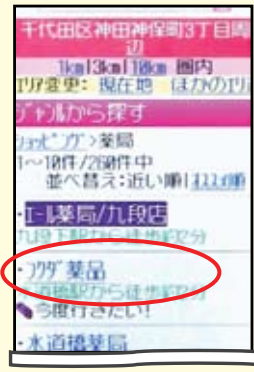

他社サイトとの検索結果画面比較

他社サイトの場合、店舗検索はできるけれど、欲しい情報を得るためにはもう1～2階層進まなければ詳細が確認できない・・・