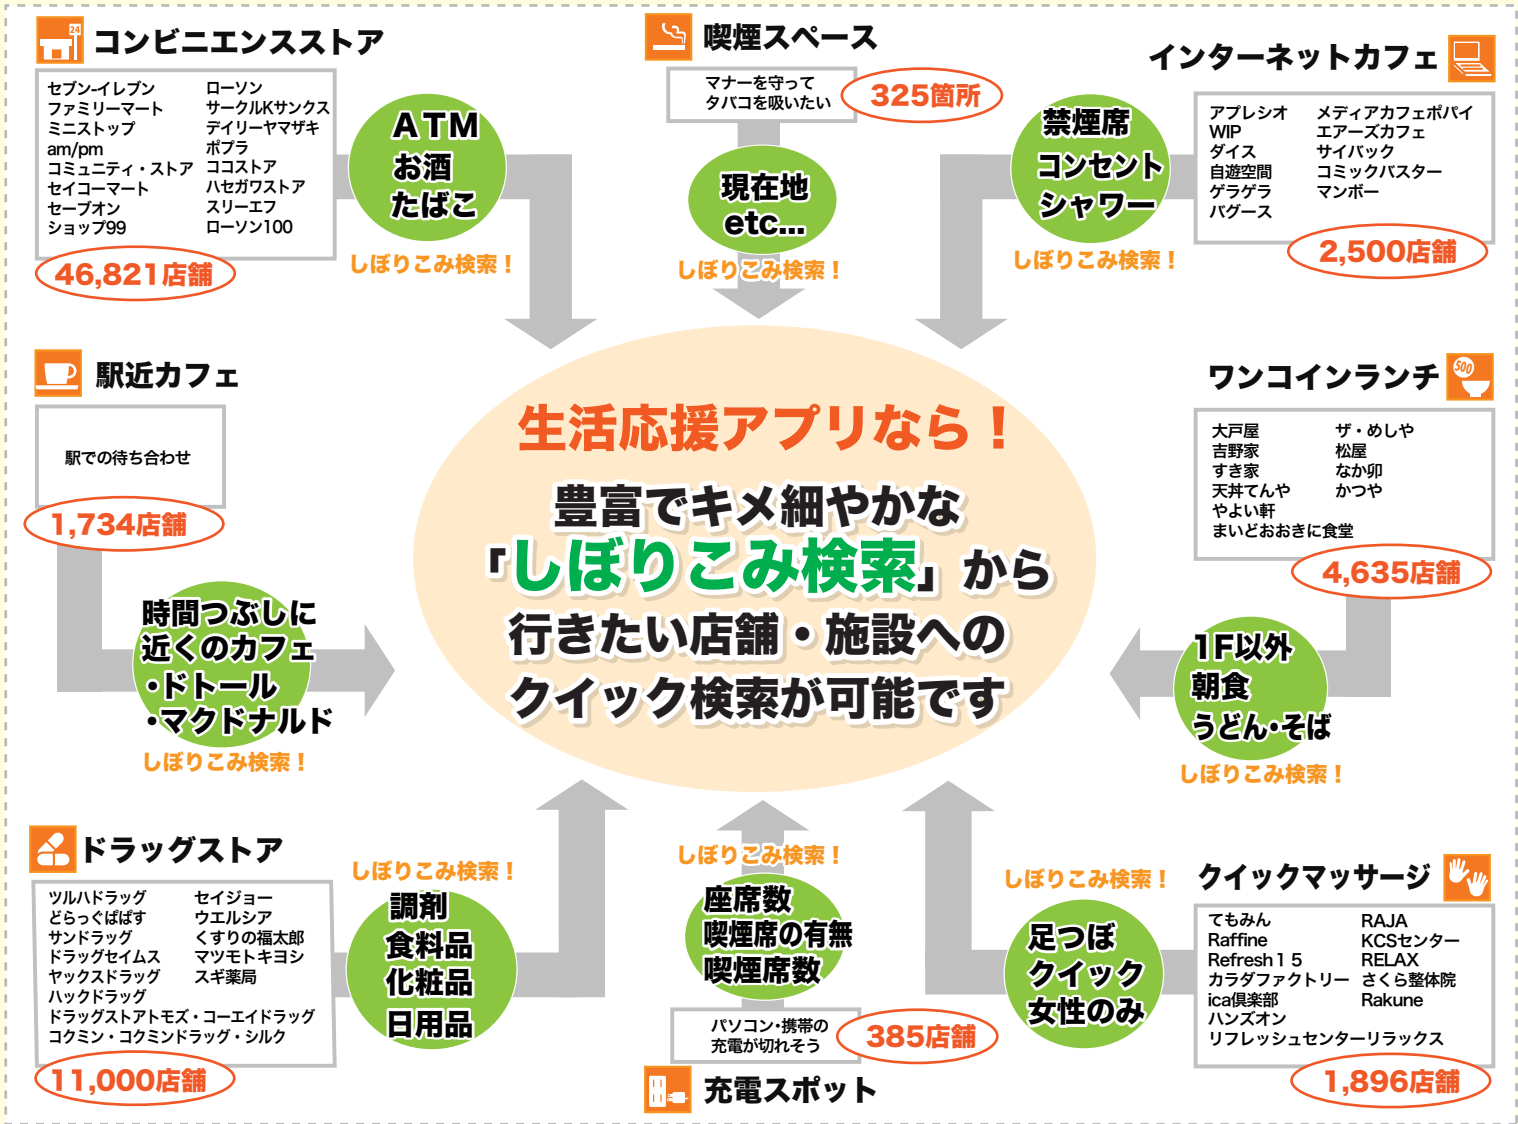

生活応援アプリはここが違う！！