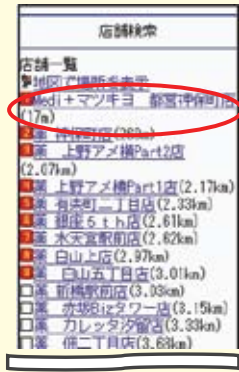

他社サイトとの検索結果画面比較

他社サイトの場合、店舗検索はできるけれど、欲しい情報を得るためにはもう1～2階層進まなければ詳細が確認できない・・・