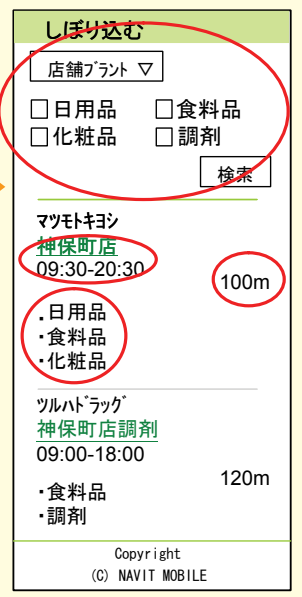

# 生活応援アプリはここが違う！！

## 他社サイトとの検索結果画面比較

他社サイトの場合、店舗検索はできるけれど、欲しい情報を得るためにはもう1～2階層進まなければ詳細が確認できない・・・

生活応援アプリなら！

生活応援アプリなら、検索結果一覧に「店舗・施設名」「営業時間」「距離」「各種項目」などさまざまな情報が掲載され、さらに絞り込み検索も可能なので、本当に必要な多くの情報を素早くを手に入れることができます。